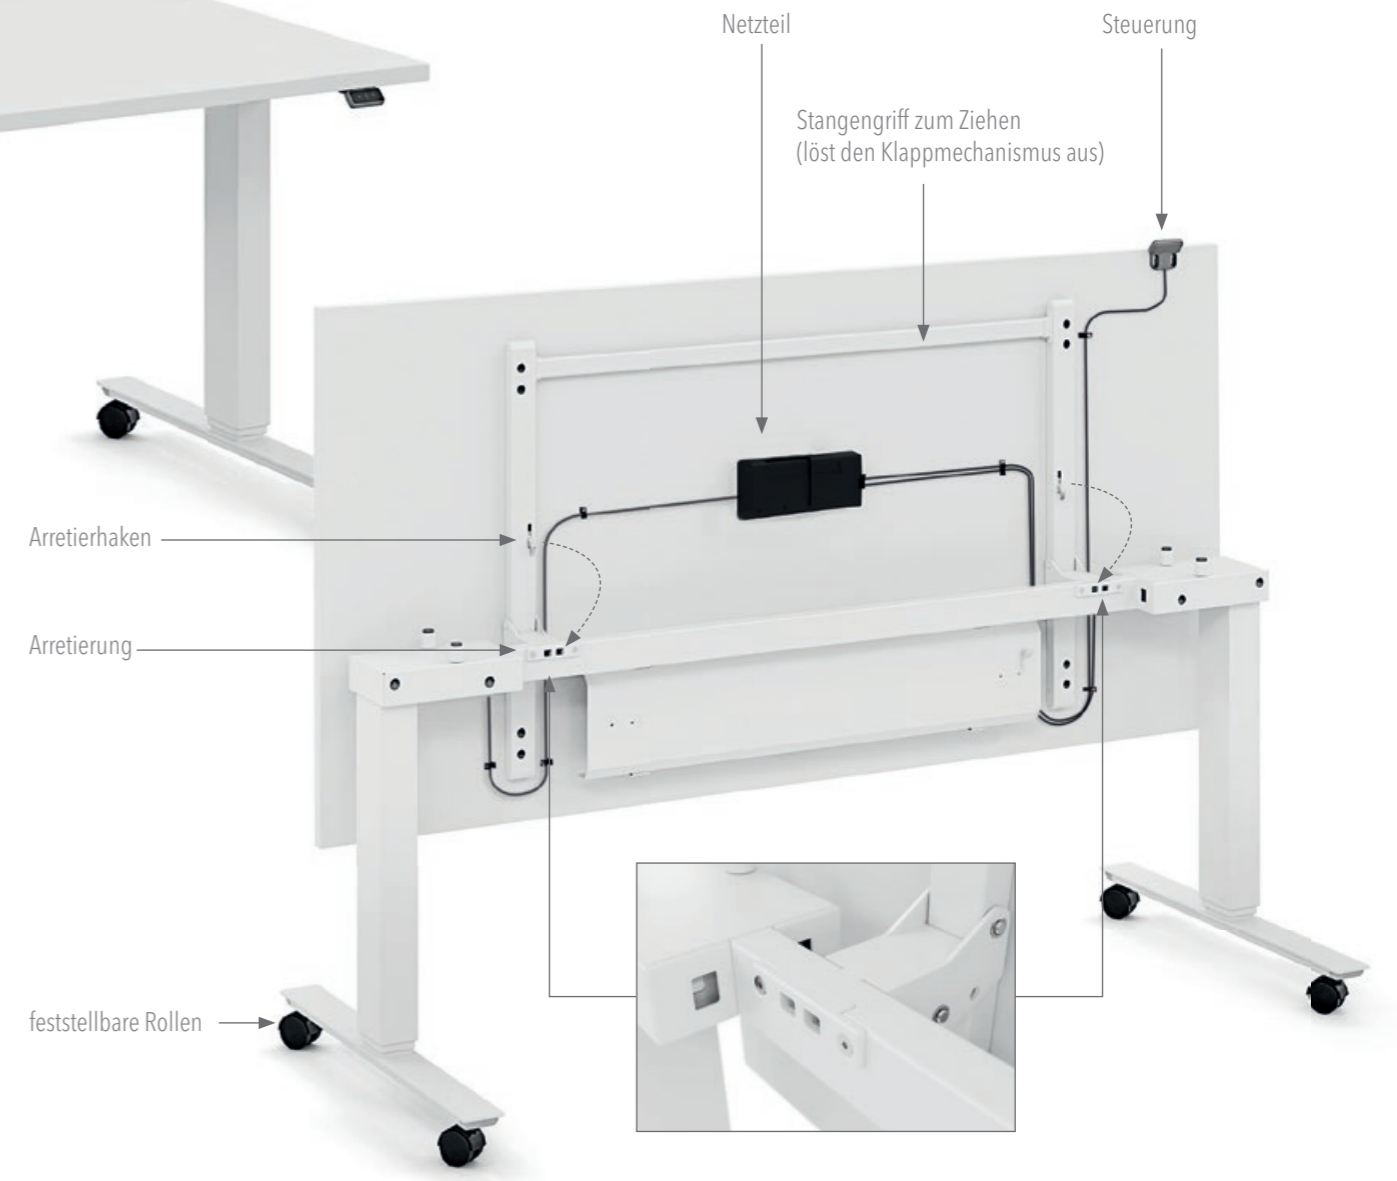

Flexible Verwandlung in wenigen Sekunden: Besprechungstisch...