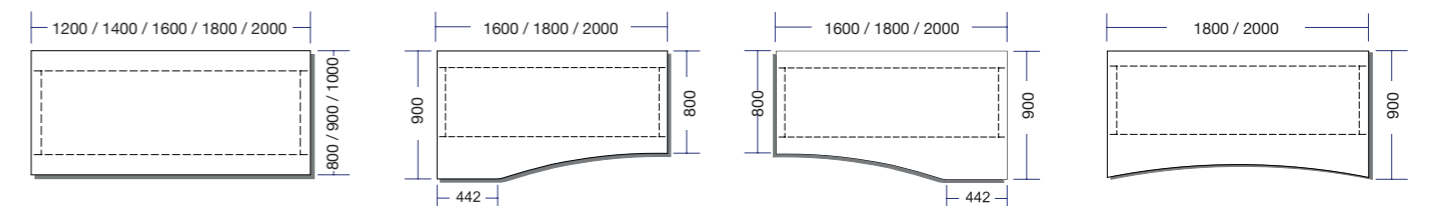

Infos

- elektrisch höhenverstellbar von 630 - 1290 mm
- Laufgeschwindigkeit 40 mm proSek.
- integrierter Kollisionssensor für sicheren Auffahrtschutz
- ab 1600 mm durch Lösen von 4 Schrauben ganz einfach zusammenklappbar

Auffahrtschutz

Die integrierte Sensortechnik sorgt für erweiterte Sicherheit. Beim Auftreffen auf ein Hindernis (z.B. Drehstuhl) verfährt der Tisch gegenläufig (Fahrrichtungswechsel) um ca. 40-50 mm und gibt so das Hindernis wieder frei.

Plattenformen

Die Tischplatte ist 25 mm stark und in den Dekoren der fm-Farbpalette erhältlich. Die Tischformen sind als Rechteckische, EDV-Form und Bogenform 2 lieferbar.