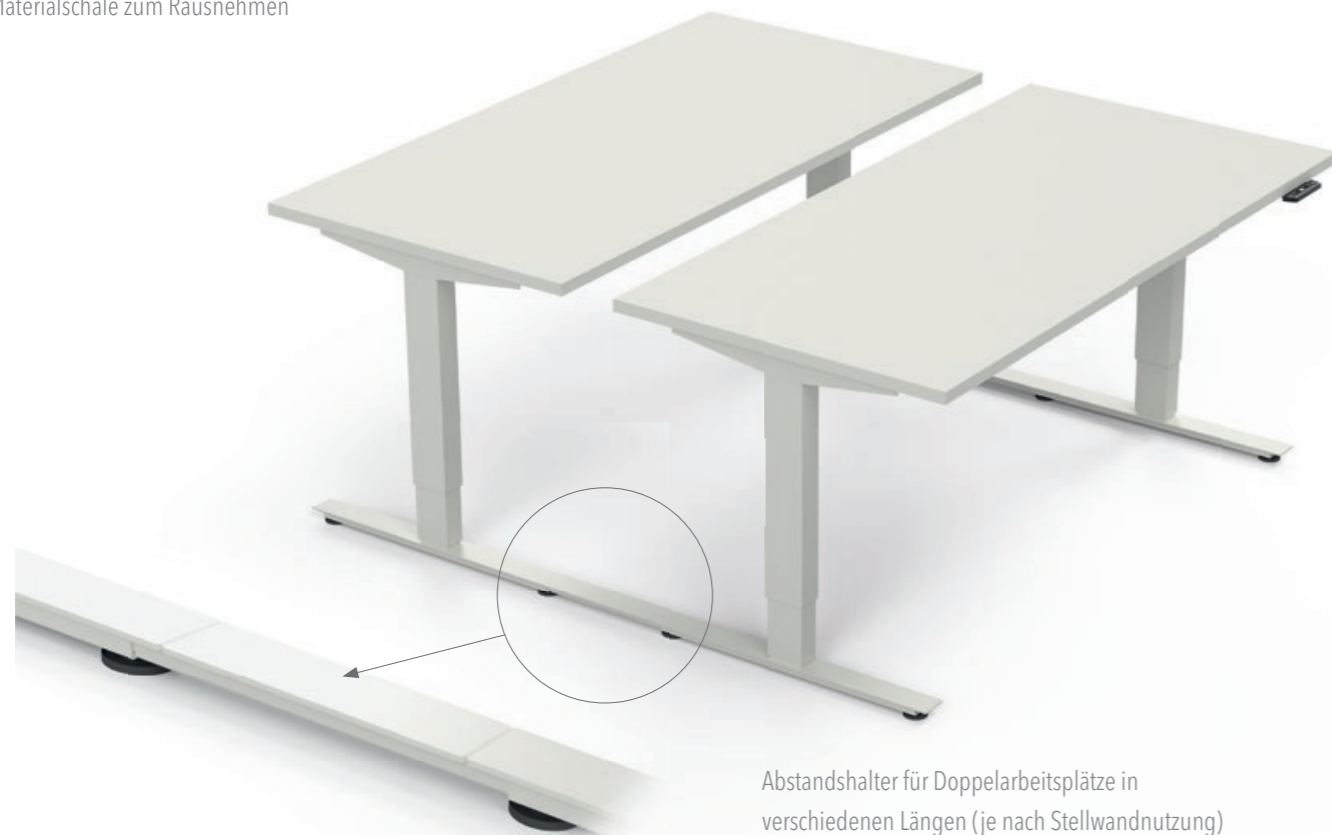

Zubehör

Weitere Optionen für Zubehör (o. Abb.):

- Relingset mit diversen Ablagemöglichkeiten
- beidseitig abklappbarer Kabelkanal in 3 Gestellfarben
- Kabelkette in verschiedenen Ausführungen
- Sichtschutzwände in verschiedenen Ausführungen
- Knieraumblenden in verschiedenen Ausführungen
- Netboxen in verschiedenen Ausführungen
- Distanzhalter zum Container
- Monitorhalterungen in verschiedenen Ausführungen

Abstandshalter für Doppelarbeitsplätze in
verschiedenen Längen (je nach Stellwandnutzung)
Abb. für beidseitige Stellwand, 110 mm Tischabstand